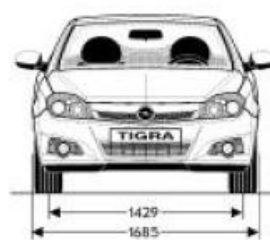

Dane techniczne

Ogólna specyfikacja

Nadwozie	TwinTop
Wysokość (mm)	1364
Długość (mm)	3921
Rozstaw osi (mm)	2491
Szerokość (z lusterkami bocznymi/bez lusterek)	1905 / 1685
Rozstaw kół (przód/tył) (mm)	1429 / 1420

Promień zawracania w m	TwinTop
Między krawężnikami	11,00
Między barierkami	10,65

Pojemność bagażnika (zgodnie z normą ECIE) w l	TwinTop
Przy zamkniętym dachu	440
Przy otwartym dachu	250
Luk bagażowy za przednimi siedzeniami	70

Masy w kg	TwinTop
Masa własna z kierowcą (zgodnie z normą 70/156/EU)	1235
Dopuszczalna masa całkowita pojazdu	1450
Ładowność	215