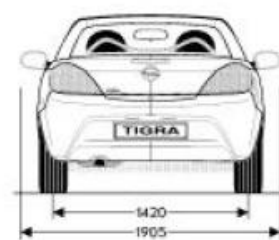

## Ogólna specyfikacja

Nadwozie	TwinTop
Wysokość (mm)	1364
Długość (mm)	3921
Rozstaw osi (mm)	2491
Szerokość (z lusterkami bocznymi/bez lusterek)	1905 / 1685
Rozstaw kół (przód/tył) (mm)	1429 / 1420

Promień zawracania w m	TwinTop
Między krawężnikami	11,00
Między barierkami	10,65

Pojemność bagażnika (zgodnie z normą ECIE) w l	TwinTop
Przy zamkniętym dachu	440
Przy otwartym dachu	250
Luk bagażowy za przednimi siedzeniami	70

Masy w kg	TwinTop
Masa własna z kierowcą (zgodnie z normą 70/156/EU)	1235
Dopuszczalna masa całkowita pojazdu	1450
Ładowność	215