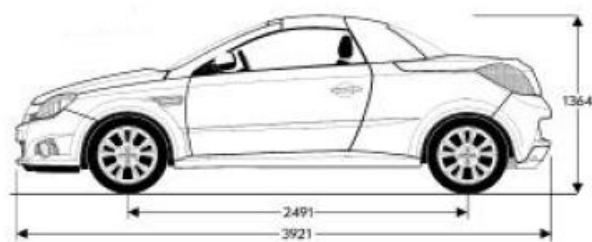

Dane techniczne

Ogólna specyfikacja

Nadwozie	TwinTop
Wysokość (mm)	1364
Długość (mm)	3921
Rozstaw osi (mm)	2491
Szerokość (z lusterkami bocznymi/bez lusterek)	1905 / 1685
Rozstaw kół (przód/tył) (mm)	1429 / 1420

Promień zawracania w m	TwinTop
Między krawężnikami	11,00
Między barierkami	10,65

Pojemność bagażnika (zgodnie z normą ECIE) w l	TwinTop
Przy zamkniętym dachu	440
Przy otwartym dachu	250
Luk bagażowy za przednimi siedzeniami	70

Masy w kg	TwinTop
Masa własna z kierowcą (zgodnie z normą 70/156/EU)	1235
Dopuszczalna masa całkowita pojazdu	1450
Ładowność	215