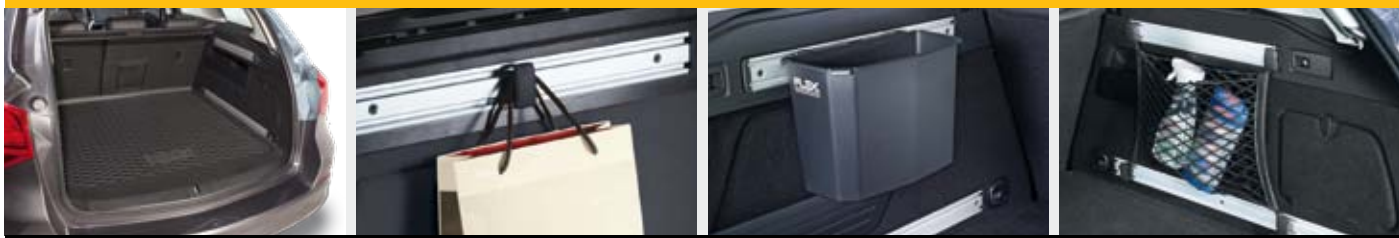

PAKIET BAGAŻOWY I*

Sports Tourer	Nr części	Cena promocyjna
Boczna siatka FlexOrganizer®	13147180	299,00 zł
Hak FlexOrganizer® (6 szt.)	13166379	
Pojemnik FlexOrganizer®	16163224	
Mata podłogi bagażnika, plastikowa	13307834	

*Dostępny tylko z szynami systemu mocowań FlexRail (wyposażenie dodatkowe).

PAKIET BAGAŻOWY II*

Sports Tourer	Nr części	Cena promocyjna
Pasek zabezpieczający FlexOrganizer® (2 szt.)	13163221	269,00 zł
Adapter FlexOrganizer® (2 szt.)	13158257	
Siatka bagażowa na fotel	93199410	

*Dostępny tylko z szynami systemu mocowań FlexRail (wyposażenie dodatkowe).