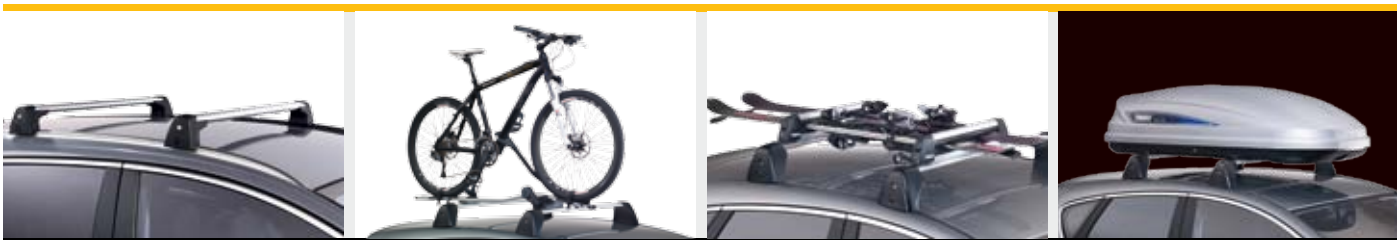

PAKIET PODRÓŻNY

Hatchback	Nr części	Cena promocyjna
Belki dachowe, standard	32026268	1799,00 zł
Pojemnik dachowy Thule Pacific 200 (175x82x45 cm)	93165510	
Sports Tourer		
Belki dachowe, standard	13312192	1799,00 zł
Pojemnik dachowy Thule Pacific 200 (175x82x45 cm)	93165510