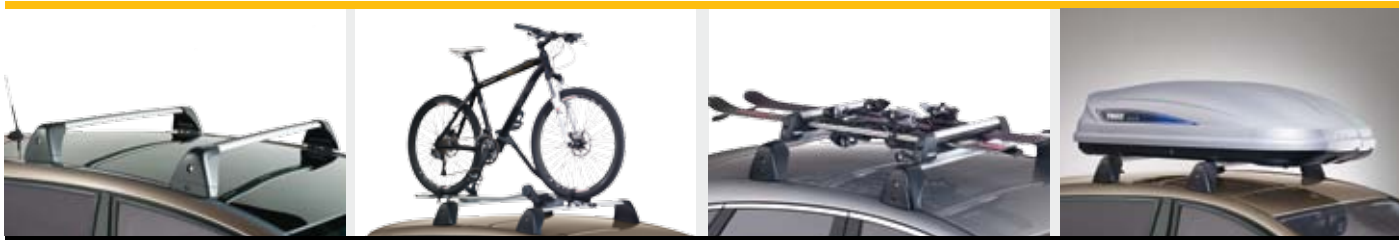

PAKIET ROWEROWY

	Nr części	Cena promocyjna
Belki dachowe, standard	13293025	889,00 zł
Uchwyt rowerowy Thule ProRide	93165519	

PAKIET NARCIARSKI

	Nr części	Cena promocyjna
Belki dachowe, standard	13293025	899,00 zł
Uchwyt na narty Thule DELUXE 726 (4 pary nart)	93165523	

PAKIET PODRÓŻNY

	Nr części	Cena promocyjna
Belki dachowe, standard	13293025	1799,00 zł
Pojemnik dachowy Thule Pacific 200 (175x82x45 cm)	93165510	

MERIVA

Dixi-Car S.A.

OPEL Autoryzowany Dystrybutor

al. Krakowska 24a
05-090 Raszyn
tel. (22) 716 30 20

ul. Czarnieckiego 108
26-600 Radom
tel. (48) 360 98 26, 27

www.dixi-car.pl