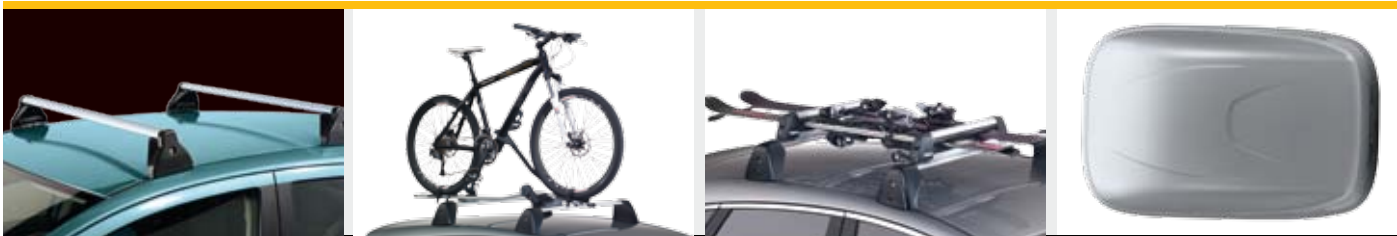

PAKIET ROWEROWY

	Nr części	Cena promocyjna
Belki dachowe, standard	93199353	779,00 zł
Uchwyt rowerowy Thule ProRide	93165519	

PAKIET NARCIARSKI

	Nr części	Cena promocyjna
Belki dachowe, standard	93199353	859,00 zł
Uchwyt na narty Thule DELUXE 726 (4 pary nart)	93165523	

PAKIET PODRÓŻNY

	Nr części	Cena promocyjna
Belki dachowe, standard	93199353	1099,00 zł
Pojemnik dachowy Thule Ocean 80 (133x86x37 cm)	93165509